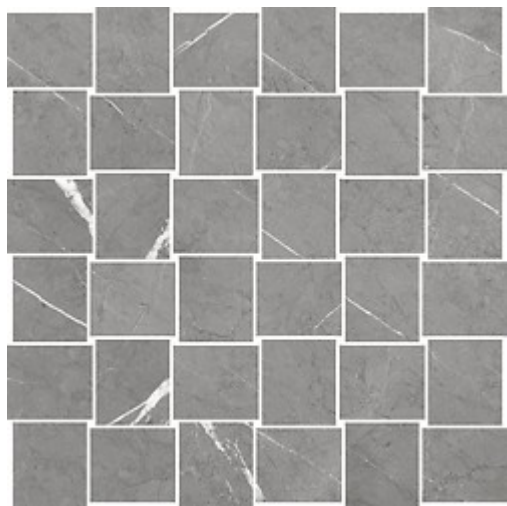

BEATRIS GREY MOSAIC

РОЗМІРИ:	29,7 X 29,7
НАЗВА КОЛЕКЦІЇ:	BEATRIS
ТИП ПЛИТКИ:	БОРДЮРИ ТА ДЕКОРАЦІЇ
КОД ТОВАРУ:	NT863-007
КОД EAN:	5902115764271
ІНДЕКС ПРОДУКТУ:	TDZZ1252118174
ЦІНА:	249,00 грн / шт

ХАРАКТЕРИСТИКИ ПЛИТКИ

КОЛІР:	СІРИЙ
ТИП ПОВЕРХНІ:	ГЛАДКА
ОБРОБКА ПОВЕРХНІ ПЛИТКИ:	ГЛЯНЦЕВА
ЗАСТОСУВАННЯ:	ІНТЕР'ЄР
ФОРМАТ КОЛЕКЦІЇ:	30X60
КЛАС СТІЙКОСТІ ДО УТВОРЕННЯ ПЛЯМ:	5
ІНСПІРАЦІЯ:	STONE

ТЕХНІЧНІ ДАНІ

КІЛЬКІСТЬ ШТ. В УПАКОВЦІ:	7
ТОВЩИНА ПЛИТКИ:	10 ММ
ГАРАНТІЯ:	6 РОКІВ
ДЛЯ УКЛАДКИ:	НАСТІННА
РЕКТИФІКОВАНА:	НІ
ВАГА КВ. М. ПЛИТКИ:	1,12 КГ
ВАГА УПАКОВКИ:	7,86 КГ