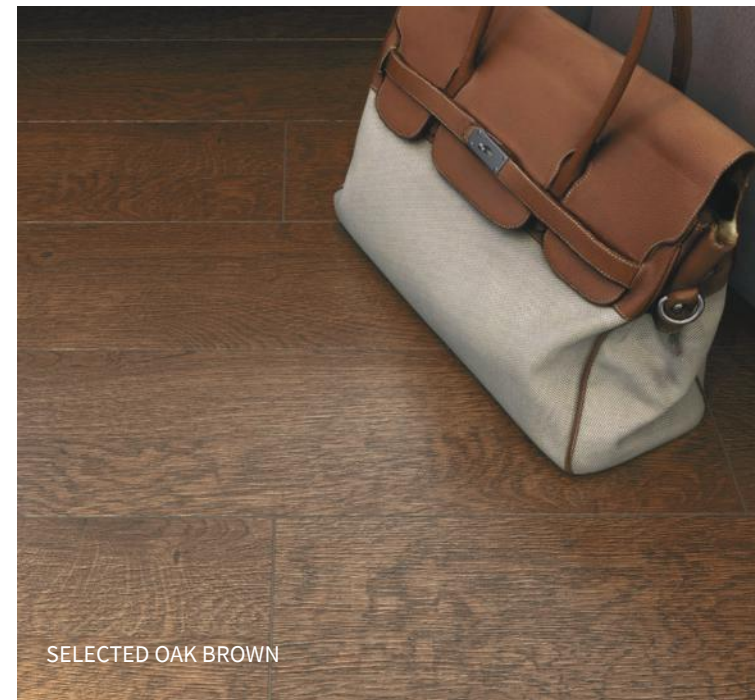

- 
- 
- 
- 

OP458-009-1 SELECTED OAK wenge 14,7 x 89

- 
- 
- 
- 

OP458-001-1 SELECTED OAK wenge 22,1 x 89

- 
- 
- 
- 

OP458-008-1 SELECTED OAK brown 14,7 x 89

- 
- 
- 
- 

OP458-012-1 SELECTED OAK brown 22,1 x 89