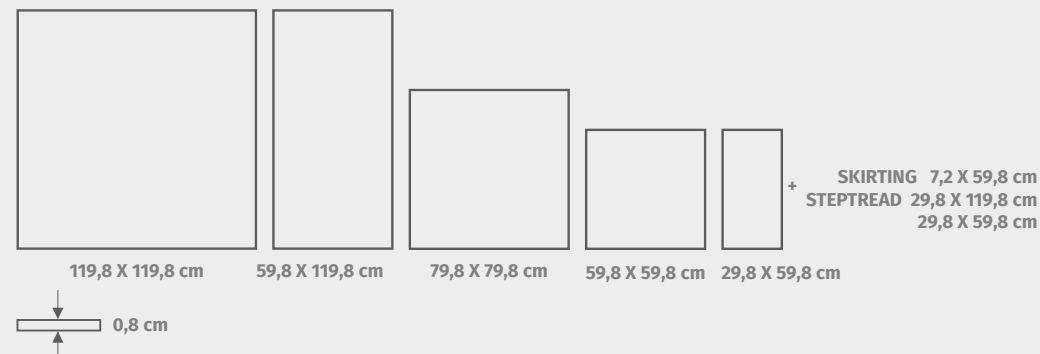

OP543-009-1 OPTIMUM CREAM 119,8 X 119,8

OP543-011-1 OPTIMUM CREAM 59,8 X 119,8

OD543-018 OPTIMUM CREAM STEPTREAD 29,8 X 119,8

OD543-019 OPTIMUM CREAM STEPTREAD 29,8 X 59,8

OPTIMUM CREAM

DIMENSIONS

APPLICATIONS