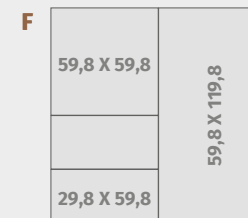

EXAMPLES

Product	 cm	 cm	 pcs	 m ²	 kg/m ² /pcs	 kg	 m ²
NEWSTONE WHITE, GREY, LIGHT GREY, GRAPHITE							
NEWSTONE WHITE, GREY, LIGHT GREY, GRAPHITE 119,8 X 119,8	119,8 X 119,8	0,8	-	2,87	19,60	56,00	63,14
NEWSTONE WHITE, GREY, LIGHT GREY, GRAPHITE 59,8 X 119,8	59,8 X 119,8	0,8	-	1,43	19,60	28,50	31,46
NEWSTONE WHITE, GREY, LIGHT GREY, GRAPHITE 79,8 X 79,8	79,8 X 79,8	0,8	-	1,27	19,60	24,80	60,96
NEWSTONE WHITE, GREY, LIGHT GREY, GRAPHITE 59,8 X 59,8	59,8 X 59,8	0,8	-	1,07	19,60	20,80	42,80
NEWSTONE WHITE, GREY, LIGHT GREY, GRAPHITE 29,8 X 59,8	29,8 X 59,8	0,8	-	1,25	19,60	23,80	60,00
NEWSTONE WHITE, GREY, LIGHT GREY, GRAPHITE MOSAIC MATT BS 29,8 X 29,8	29,8 X 29,8	0,8	15	-	1,70	25,50	
NEWSTONE WHITE, GREY, LIGHT GREY, GRAPHITE STEPTREAD 29,8 X 119,8	29,8 X 119,8	0,8	4	-	7,00	28,00	
NEWSTONE WHITE, GREY, LIGHT GREY, GRAPHITE STEPTREAD 29,8 X 59,8	29,8 X 59,8	0,8	8	-	3,40	27,20	
NEWSTONE WHITE, GREY, LIGHT GREY, GRAPHITE SKIRTING 7,2 X 59,8	7,2 X 59,8	0,8	14	-	0,85	11,90	
NEWSTONE WHITE, GREY, LIGHT GREY, GRAPHITE LAPPATO 119,8 X 119,8	119,8 X 119,8	0,8	-	2,87	19,60	56,00	63,14
NEWSTONE WHITE, GREY, LIGHT GREY, GRAPHITE LAPPATO 59,8 X 119,8	59,8 X 119,8	0,8	-	1,43	19,60	28,50	31,46
NEWSTONE WHITE, GREY, LIGHT GREY, GRAPHITE LAPPATO 79,8 X 79,8	79,8 X 79,8	0,8	-	1,27	19,60	24,80	60,96
NEWSTONE WHITE, GREY, LIGHT GREY, GRAPHITE LAPPATO 59,8 X 59,8	59,8 X 59,8	0,8	-	1,07	19,60	20,80	42,80
METAL SILVER GLOSSY BORDER 1 X 59,8	1 X 119,8	0,8	20	-	0,29	5,80	-
METAL SILVER GLOSSY BORDER 1 X 119,8	1 X 59,8	0,8	10	-	0,59	5,90	-