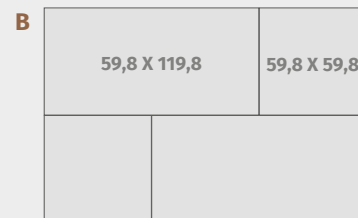

EXAMPLES

Product	 cm	 cm	 pcs	 m ²	 kg/m ² /pcs	 kg	 m ²
NEWSTONE WHITE, GREY, LIGHT GREY, GRAPHITE							
NEWSTONE WHITE, GREY, LIGHT GREY, GRAPHITE 119,8 X 119,8	119,8 X 119,8	0,8	-	2,87	19,60	56,00	63,14
NEWSTONE WHITE, GREY, LIGHT GREY, GRAPHITE 59,8 X 119,8	59,8 X 119,8	0,8	-	1,43	19,60	28,50	31,46
NEWSTONE WHITE, GREY, LIGHT GREY, GRAPHITE 79,8 X 79,8	79,8 X 79,8	0,8	-	1,27	19,60	24,80	60,96
NEWSTONE WHITE, GREY, LIGHT GREY, GRAPHITE 59,8 X 59,8	59,8 X 59,8	0,8	-	1,07	19,60	20,80	42,80
NEWSTONE WHITE, GREY, LIGHT GREY, GRAPHITE 29,8 X 59,8	29,8 X 59,8	0,8	-	1,25	19,60	23,80	60,00
NEWSTONE WHITE, GREY, LIGHT GREY, GRAPHITE MOSAIC MATT BS 29,8 X 29,8	29,8 X 29,8	0,8	15	-	1,70	25,50	
NEWSTONE WHITE, GREY, LIGHT GREY, GRAPHITE STEPTREAD 29,8 X 119,8	29,8 X 119,8	0,8	4	-	7,00	28,00	
NEWSTONE WHITE, GREY, LIGHT GREY, GRAPHITE STEPTREAD 29,8 X 59,8	29,8 X 59,8	0,8	8	-	3,40	27,20	
NEWSTONE WHITE, GREY, LIGHT GREY, GRAPHITE SKIRTING 7,2 X 59,8	7,2 X 59,8	0,8	14	-	0,85	11,90	
NEWSTONE WHITE, GREY, LIGHT GREY, GRAPHITE LAPPATO 119,8 X 119,8	119,8 X 119,8	0,8	-	2,87	19,60	56,00	63,14
NEWSTONE WHITE, GREY, LIGHT GREY, GRAPHITE LAPPATO 59,8 X 119,8	59,8 X 119,8	0,8	-	1,43	19,60	28,50	31,46
NEWSTONE WHITE, GREY, LIGHT GREY, GRAPHITE LAPPATO 79,8 X 79,8	79,8 X 79,8	0,8	-	1,27	19,60	24,80	60,96
NEWSTONE WHITE, GREY, LIGHT GREY, GRAPHITE LAPPATO 59,8 X 59,8	59,8 X 59,8	0,8	-	1,07	19,60	20,80	42,80
METAL SILVER GLOSSY BORDER 1 X 59,8	1 X 119,8	0,8	20	-	0,29	5,80	-
METAL SILVER GLOSSY BORDER 1 X 119,8	1 X 59,8	0,8	10	-	0,59	5,90	-