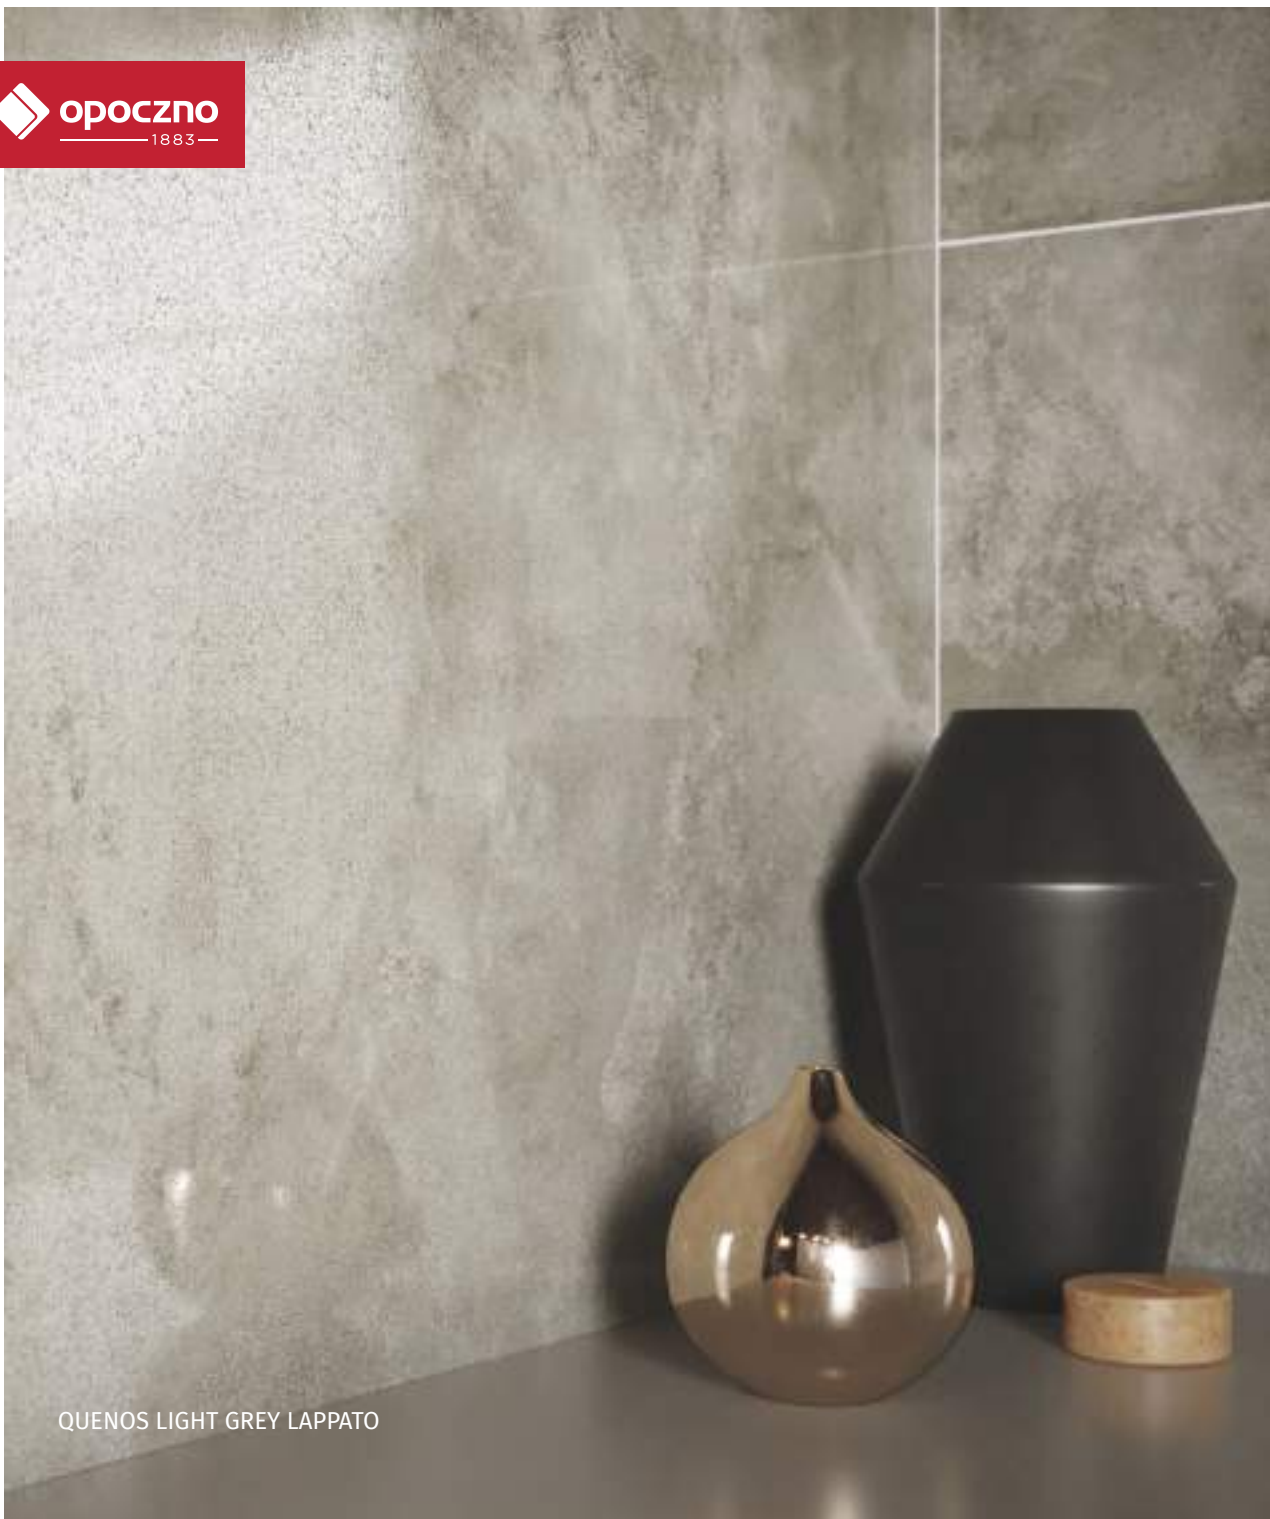

QUENOS LIGHT GREY LAPPATO