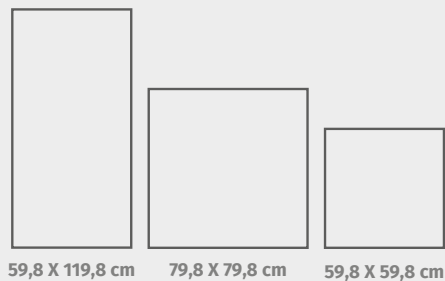

DIMENSIONS

APPLICATIONS

WALL TILES / FLOOR TILES *
EXTERIORS / INTERIORS

- POLISHED
- RECTIFIED
- TONAL

COLOURED BODY GRES

* The tiles should be laid in locations with light foot traffic

Product	 cm	 cm	 m ²	 kg/m ² /pcs	 kg	 m ²
■ CALACATTA GOLD						
CALACATTA GOLD MATT 59,8 X 119,8	59,8 X 119,8	0,8	1,43	19,60	28,50	31,46
CALACATTA GOLD MATT 59,8 X 59,8	59,8 X 59,8	0,8	1,07	19,60	20,80	42,80
CALACATTA GOLD POLISHED 59,8 X 119,8	59,8 X 119,8	0,8	1,43	19,60	28,50	31,46
CALACATTA GOLD POLISHED 59,8 X 59,8	59,8 X 59,8	0,8	1,07	19,60	20,80	42,80
LAKE STONE						
LAKE STONE LAPPATO 59,8 X 119,8	59,8 X 119,8	0,8	1,43	19,60	28,50	31,46
LAKE STONE LAPPATO 79,8 X 79,8	79,8 X 79,8	0,8	1,27	19,60	24,80	60,96
LAKE STONE LAPPATO 59,8 X 59,8	59,8 X 59,8	0,8	1,07	19,60	20,80	42,80
■ LAKE STONE MATT 59,8 X 119,8	59,8 X 119,8	0,8	1,43	19,60	28,50	31,46
■ LAKE STONE MATT 59,8 X 59,8	59,8 X 59,8	0,8	1,07	19,60	20,80	42,80
CALACATTA MARBLE						
CALACATTA MARBLE WHITE POLISHED MATT 59,8 X 119,8	59,8 X 119,8	0,8	1,43	19,60	28,50	31,46
CALACATTA MARBLE WHITE POLISHED MATT 79,8 X 79,8	79,8 X 79,8	0,8	1,27	19,60	24,80	60,96
CALACATTA MARBLE WHITE POLISHED MATT 59,8 X 59,8	59,8 X 59,8	0,8	1,07	19,60	20,80	42,80
CALACATTA MARBLE WHITE POLISHED 59,8 X 119,8	59,8 X 119,8	0,8	1,43	19,60	28,50	31,46
CALACATTA MARBLE WHITE POLISHED 79,8 X 79,8	79,8 X 79,8	0,8	1,27	19,60	24,80	60,96
CALACATTA MARBLE WHITE POLISHED 59,8 X 59,8	59,8 X 59,8	0,8	1,07	19,60	20,80	42,80
■ CALACATTA MARBLE WHITE MATT 59,8 X 119,8	59,8 X 119,8	0,8	1,43	19,60	28,50	31,46
■ CALACATTA MARBLE WHITE MATT 59,8 X 59,8	59,8 X 59,8	0,8	1,07	19,60	20,80	42,80
ROYAL BLACK						
ROYAL BLACK POLISHED 59,8 X 119,8	59,8 X 119,8	0,8	1,43	19,60	28,50	31,46
ROYAL BLACK POLISHED 79,8 X 79,8	79,8 X 79,8	0,8	1,27	19,60	24,80	60,96
ROYAL BLACK POLISHED 59,8 X 59,8	59,8 X 59,8	0,8	1,07	19,60	20,80	42,80