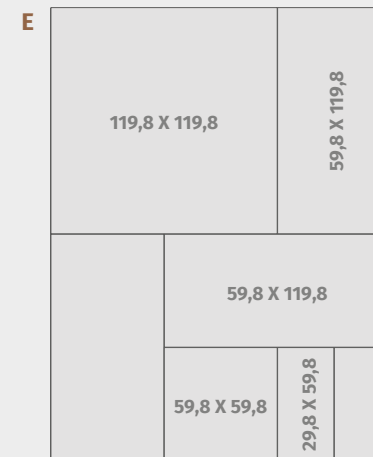

EXAMPLES

Product	 cm	 cm	 pcs	 m ²	 kg/m ² /pcs	 kg	 m ²
NEWSTONE WHITE, GREY, LIGHT GREY, GRAPHITE							
NEWSTONE WHITE, GREY, LIGHT GREY, GRAPHITE 119,8 X 119,8	119,8 X 119,8	0,8	-	2,87	19,60	56,00	63,14
NEWSTONE WHITE, GREY, LIGHT GREY, GRAPHITE 59,8 X 119,8	59,8 X 119,8	0,8	-	1,43	19,60	28,50	31,46
NEWSTONE WHITE, GREY, LIGHT GREY, GRAPHITE 79,8 X 79,8	79,8 X 79,8	0,8	-	1,27	19,60	24,80	60,96
NEWSTONE WHITE, GREY, LIGHT GREY, GRAPHITE 59,8 X 59,8	59,8 X 59,8	0,8	-	1,07	19,60	20,80	42,80
NEWSTONE WHITE, GREY, LIGHT GREY, GRAPHITE 29,8 X 59,8	29,8 X 59,8	0,8	-	1,25	19,60	23,80	60,00
NEWSTONE WHITE, GREY, LIGHT GREY, GRAPHITE MOSAIC MATT BS 29,8 X 29,8	29,8 X 29,8	0,8	15	-	1,70	25,50	
NEWSTONE WHITE, GREY, LIGHT GREY, GRAPHITE STEPTREAD 29,8 X 119,8	29,8 X 119,8	0,8	4	-	7,00	28,00	
NEWSTONE WHITE, GREY, LIGHT GREY, GRAPHITE STEPTREAD 29,8 X 59,8	29,8 X 59,8	0,8	8	-	3,40	27,20	
NEWSTONE WHITE, GREY, LIGHT GREY, GRAPHITE SKIRTING 7,2 X 59,8	7,2 X 59,8	0,8	14	-	0,85	11,90	
NEWSTONE WHITE, GREY, LIGHT GREY, GRAPHITE LAPPATO 119,8 X 119,8	119,8 X 119,8	0,8	-	2,87	19,60	56,00	63,14
NEWSTONE WHITE, GREY, LIGHT GREY, GRAPHITE LAPPATO 59,8 X 119,8	59,8 X 119,8	0,8	-	1,43	19,60	28,50	31,46
NEWSTONE WHITE, GREY, LIGHT GREY, GRAPHITE LAPPATO 79,8 X 79,8	79,8 X 79,8	0,8	-	1,27	19,60	24,80	60,96
NEWSTONE WHITE, GREY, LIGHT GREY, GRAPHITE LAPPATO 59,8 X 59,8	59,8 X 59,8	0,8	-	1,07	19,60	20,80	42,80
METAL SILVER GLOSSY BORDER 1 X 59,8	1 X 119,8	0,8	20	-	0,29	5,80	-
METAL SILVER GLOSSY BORDER 1 X 119,8	1 X 59,8	0,8	10	-	0,59	5,90	-