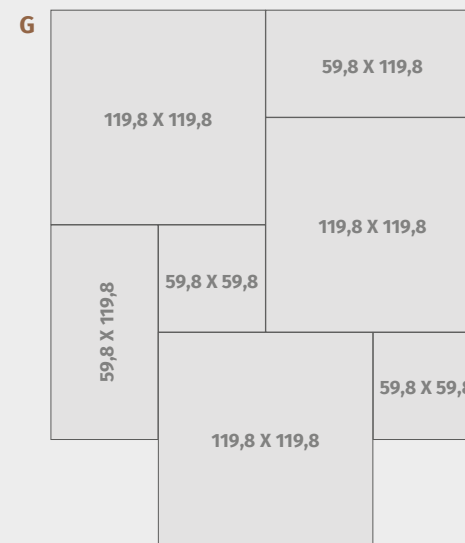

EXAMPLES

Product	 cm	 cm	 pcs	 m ²	 kg/m ² /pcs	 kg	 m ²
NEWSTONE WHITE, GREY, LIGHT GREY, GRAPHITE							
NEWSTONE WHITE, GREY, LIGHT GREY, GRAPHITE 119,8 X 119,8	119,8 X 119,8	0,8	-	2,87	19,60	56,00	63,14
NEWSTONE WHITE, GREY, LIGHT GREY, GRAPHITE 59,8 X 119,8	59,8 X 119,8	0,8	-	1,43	19,60	28,50	31,46
NEWSTONE WHITE, GREY, LIGHT GREY, GRAPHITE 79,8 X 79,8	79,8 X 79,8	0,8	-	1,27	19,60	24,80	60,96
NEWSTONE WHITE, GREY, LIGHT GREY, GRAPHITE 59,8 X 59,8	59,8 X 59,8	0,8	-	1,07	19,60	20,80	42,80
NEWSTONE WHITE, GREY, LIGHT GREY, GRAPHITE 29,8 X 59,8	29,8 X 59,8	0,8	-	1,25	19,60	23,80	60,00
NEWSTONE WHITE, GREY, LIGHT GREY, GRAPHITE MOSAIC MATT BS 29,8 X 29,8	29,8 X 29,8	0,8	15	-	1,70	25,50	
NEWSTONE WHITE, GREY, LIGHT GREY, GRAPHITE STEPTREAD 29,8 X 119,8	29,8 X 119,8	0,8	4	-	7,00	28,00	
NEWSTONE WHITE, GREY, LIGHT GREY, GRAPHITE STEPTREAD 29,8 X 59,8	29,8 X 59,8	0,8	8	-	3,40	27,20	
NEWSTONE WHITE, GREY, LIGHT GREY, GRAPHITE SKIRTING 7,2 X 59,8	7,2 X 59,8	0,8	14	-	0,85	11,90	
NEWSTONE WHITE, GREY, LIGHT GREY, GRAPHITE LAPPATO 119,8 X 119,8	119,8 X 119,8	0,8	-	2,87	19,60	56,00	63,14
NEWSTONE WHITE, GREY, LIGHT GREY, GRAPHITE LAPPATO 59,8 X 119,8	59,8 X 119,8	0,8	-	1,43	19,60	28,50	31,46
NEWSTONE WHITE, GREY, LIGHT GREY, GRAPHITE LAPPATO 79,8 X 79,8	79,8 X 79,8	0,8	-	1,27	19,60	24,80	60,96
NEWSTONE WHITE, GREY, LIGHT GREY, GRAPHITE LAPPATO 59,8 X 59,8	59,8 X 59,8	0,8	-	1,07	19,60	20,80	42,80
METAL SILVER GLOSSY BORDER 1 X 59,8	1 X 119,8	0,8	20	-	0,29	5,80	-
METAL SILVER GLOSSY BORDER 1 X 119,8	1 X 59,8	0,8	10	-	0,59	5,90	-