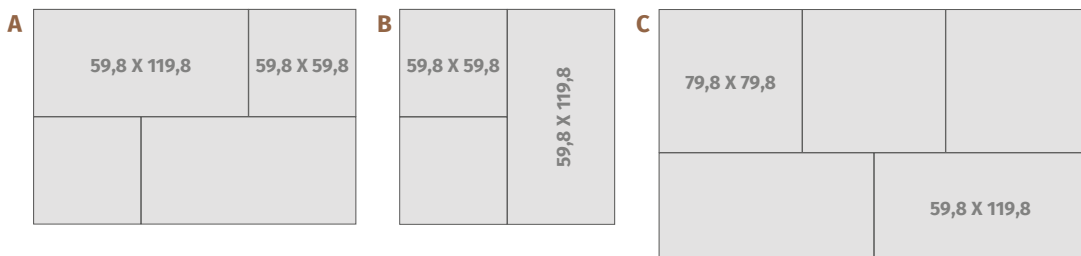

EXAMPLES

LAKE STONE LAPPATO

DIMENSIONS

59,8 X 119,8 cm 79,8 X 79,8 cm 59,8 X 59,8 cm

APPLICATIONS

WALL TILES / FLOOR TILES

EXTERIORS / INTERIORS

SEMI-POLISHED