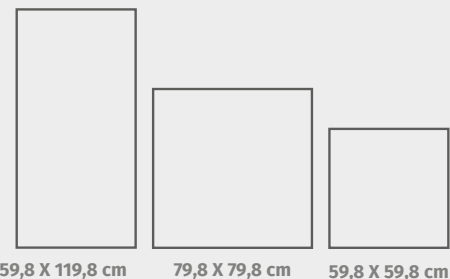

EXAMPLES

LAKE STONE LAPPATO

DIMENSIONS

59,8 X 119,8 cm 79,8 X 79,8 cm 59,8 X 59,8 cm

APPLICATIONS

WALL TILES / FLOOR TILES

EXTERIORS / INTERIORS

SEMI-POLISHED