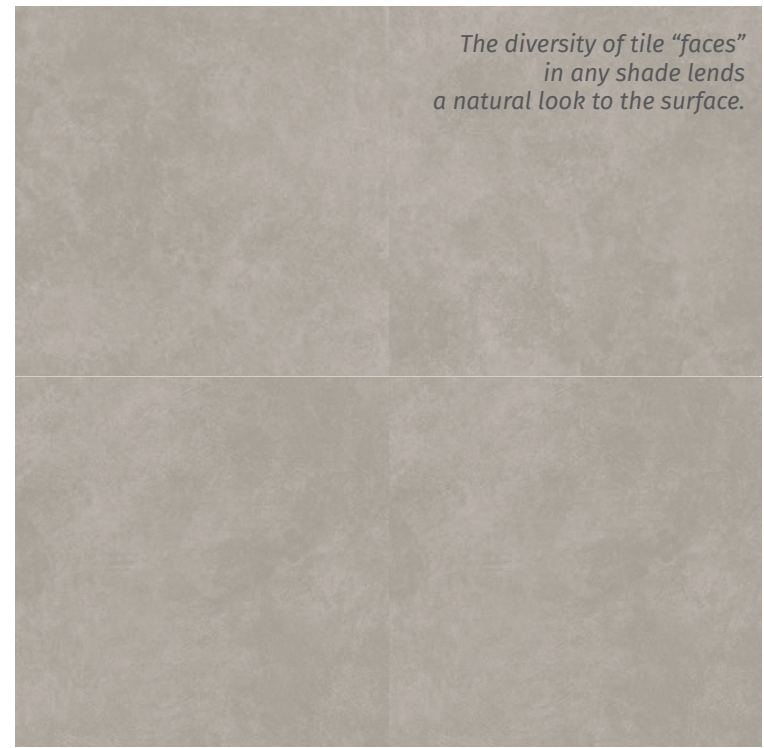

OD708-032 ARES LIGHT GREY STEPTREAD 29,7 × 59,8

OD708-033 ARES LIGHT GREY STEPTREAD 29,8 × 29,8

OD708-031 ARES LIGHT GREY SKIRTING 7,2 × 59,8

OD708-037 ARES LIGHT GREY SKIRTING 7,2 × 29,8

★ rectified tiles