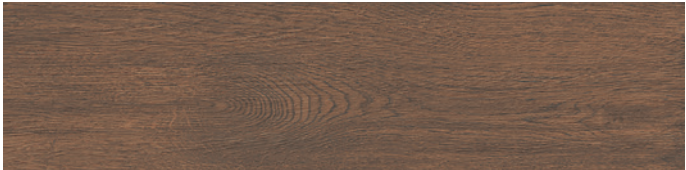

NORDIC OAK ochra
14,7 × 89
OP458-010-1

NORDIC OAK ochra
22,1 × 89
OP458-002-1