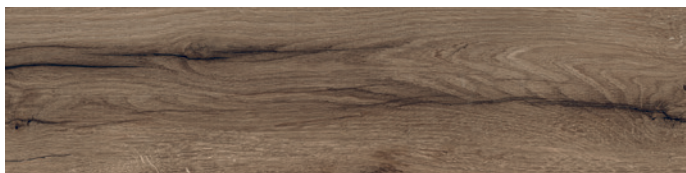

PASSION OAK cold beige
GPTU 901 cold beige
14,7 × 89
NT1124-001-1

PASSION OAK cold beige
22,1 × 89
W542-008-1