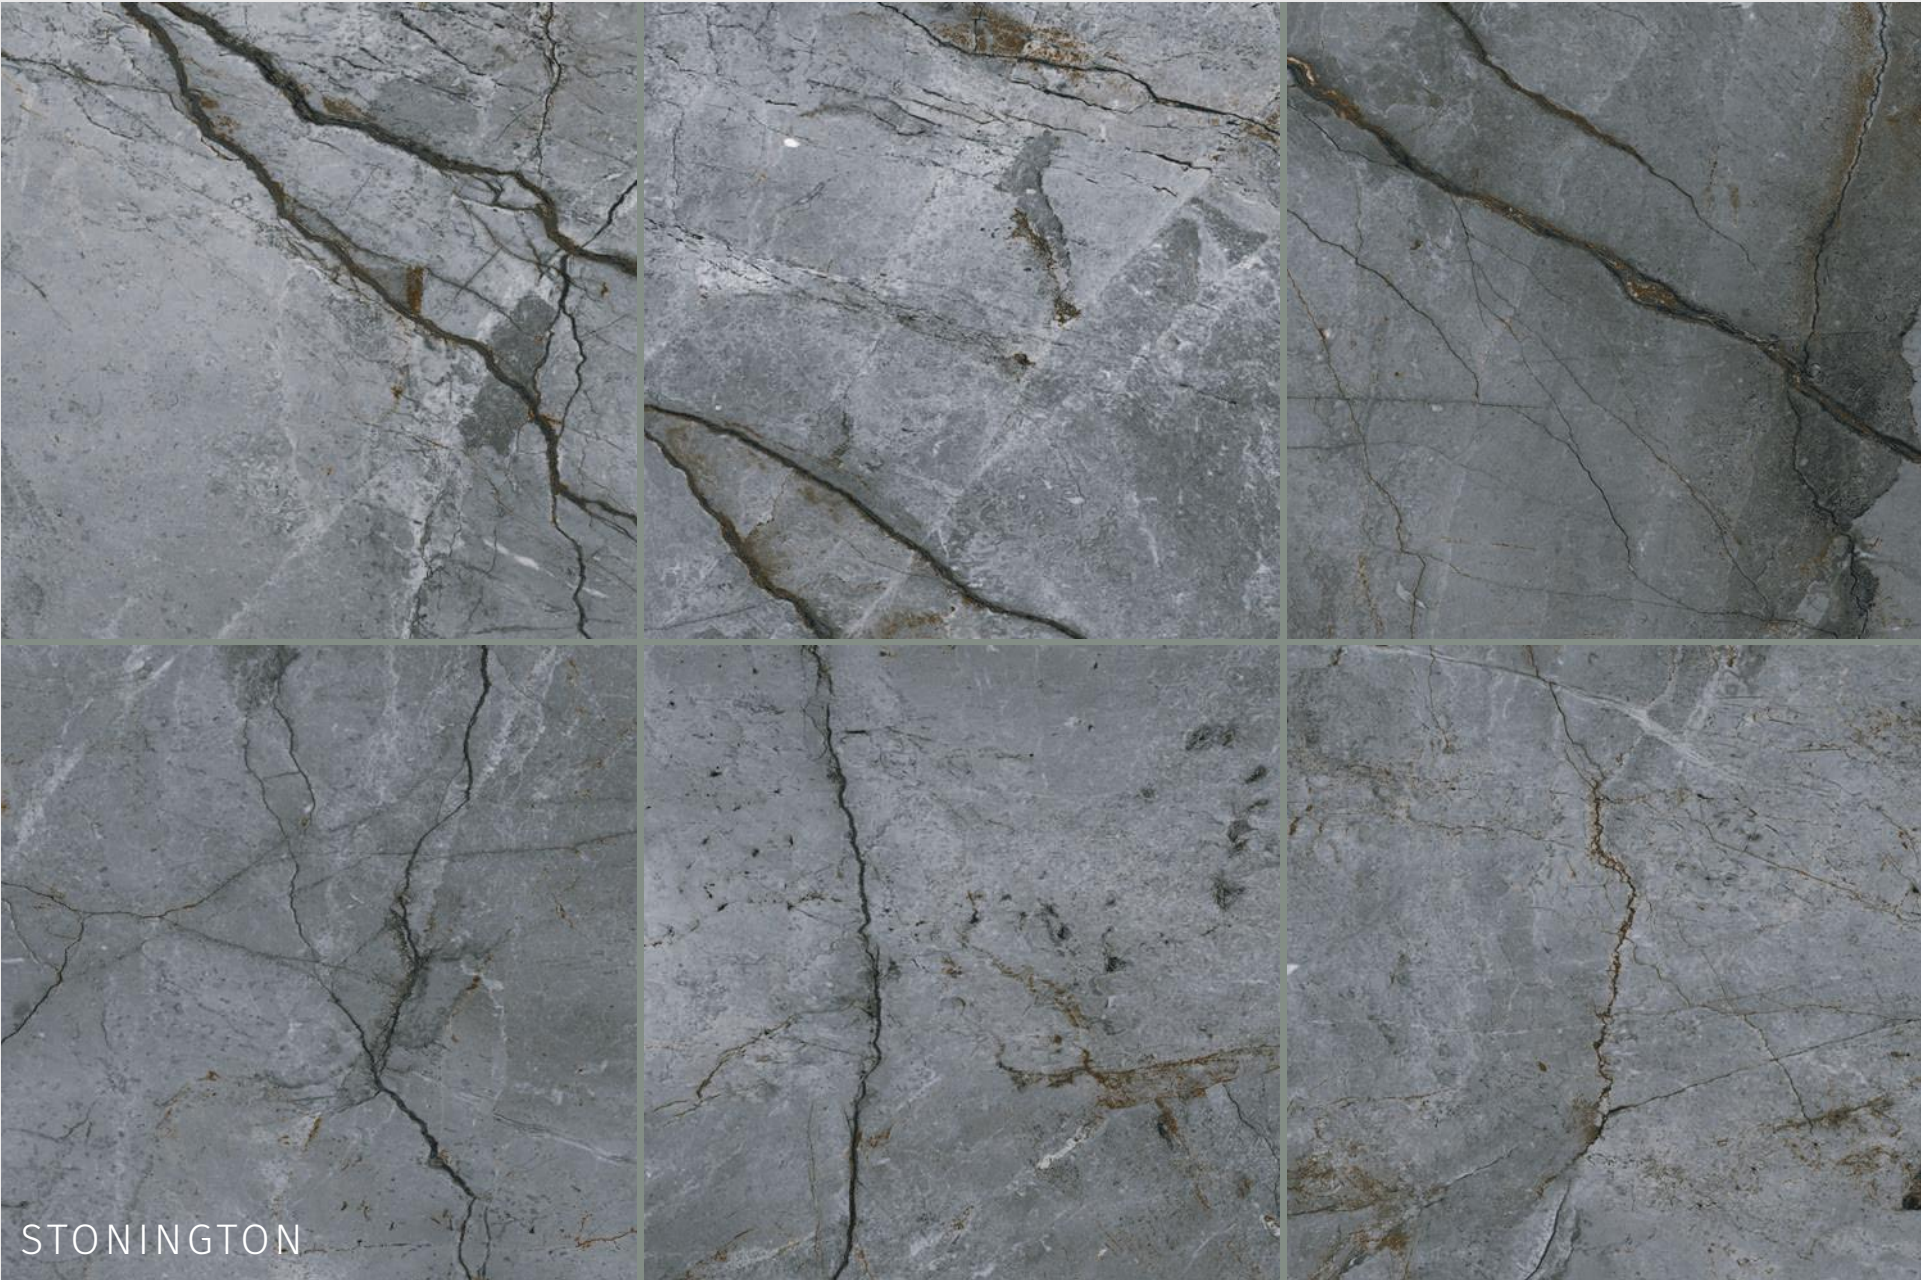

*The diversity of tile “faces” lends a natural look to the surface.
The collection has at least 6 unique faces.*

STONINGTON