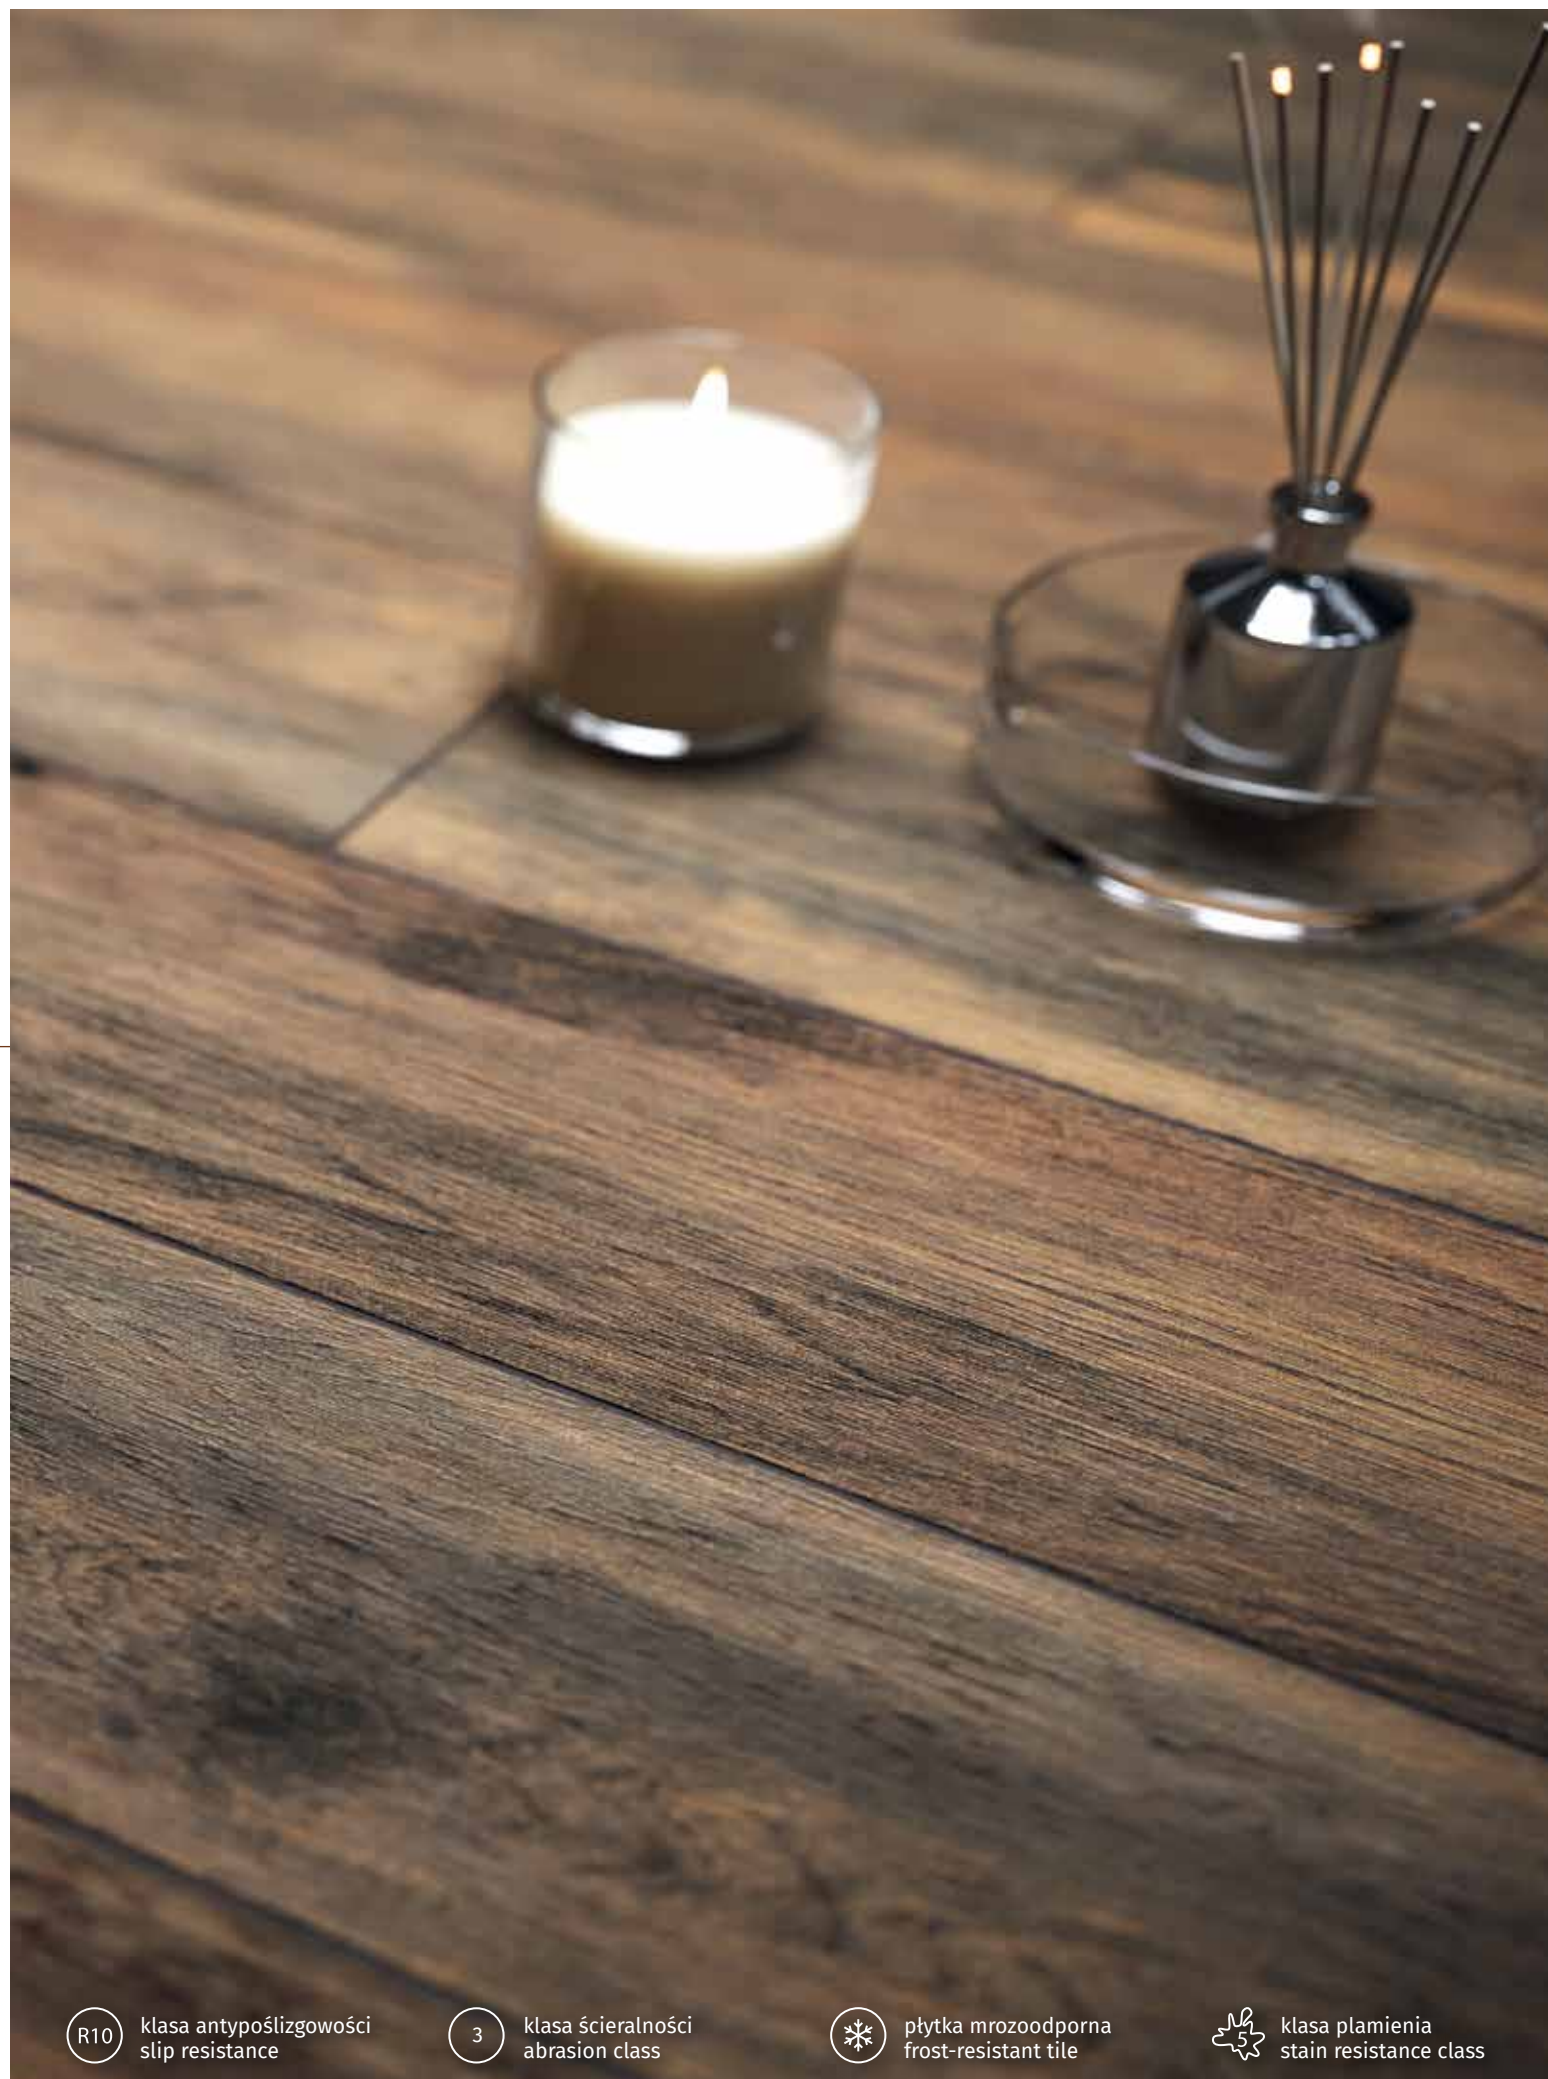

GRAND WOOD RUSTIC MOCCA

nr katalogowy | product ID
OP498-001-1

nr katalogowy | product ID
OP498-030-1

Zastosowanie:
PŁYTKI ŚCIENNE/PŁYTKI PODŁOGOWE
na zewnątrz/wewnątrz

Use:
WALL TILES/FLOOR TILES
indoor/outdoor

- perfekcyjne odwzorowanie
  perfect reproduction
- płytki strukturalna
  structural tiles
- płytki rektyfikowana
  rectified tiles
- płytki tonalna
  tonal tiles
- przystosowana do ogrzewania podłogowego
  suitable for floor heating
- płytki matowa
  matt tiles
- gres z barwioną masą
  coloured body gres

Rustic Mocca
Różnorodność „twarzy” płytek w każdym
odcieniu dodaje podłodze naturalności.
W kolekcji minimum 6 „twarzy”.

Rustic Mocca
The packaging contains wood-like tiles
with a minimum of 6 different patterns
which seamlessly harmonise together.