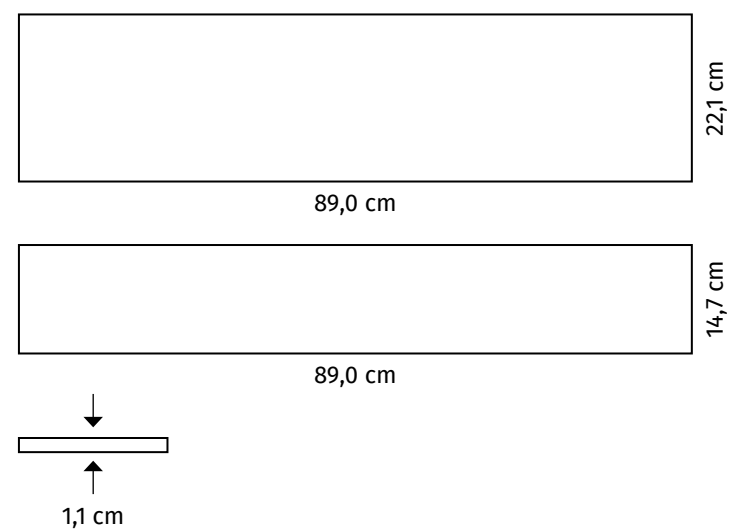

WOOD CONCEPT SELECTED OAK WENGE

WOOD CONCEPT

NATURAL ASH

NATURAL ASH CREAM

NATURAL ASH BEIGE

CLASSIC OAK

CLASSIC OAK WHITE

CLASSIC OAK CREAM

CLASSIC OAK BEIGE

CLASSIC OAK BROWN

NORDIC OAK

NORDIC OAK WHITE

NORDIC OAK OCHRA

NORDIC OAK BROWN

NORDIC OAK WENGE

SELECTED OAK

SELECTED OAK CREAM

SELECTED OAK ORANGE

SELECTED OAK BEIGE

SELECTED OAK BROWN

SELECTED OAK WENGE