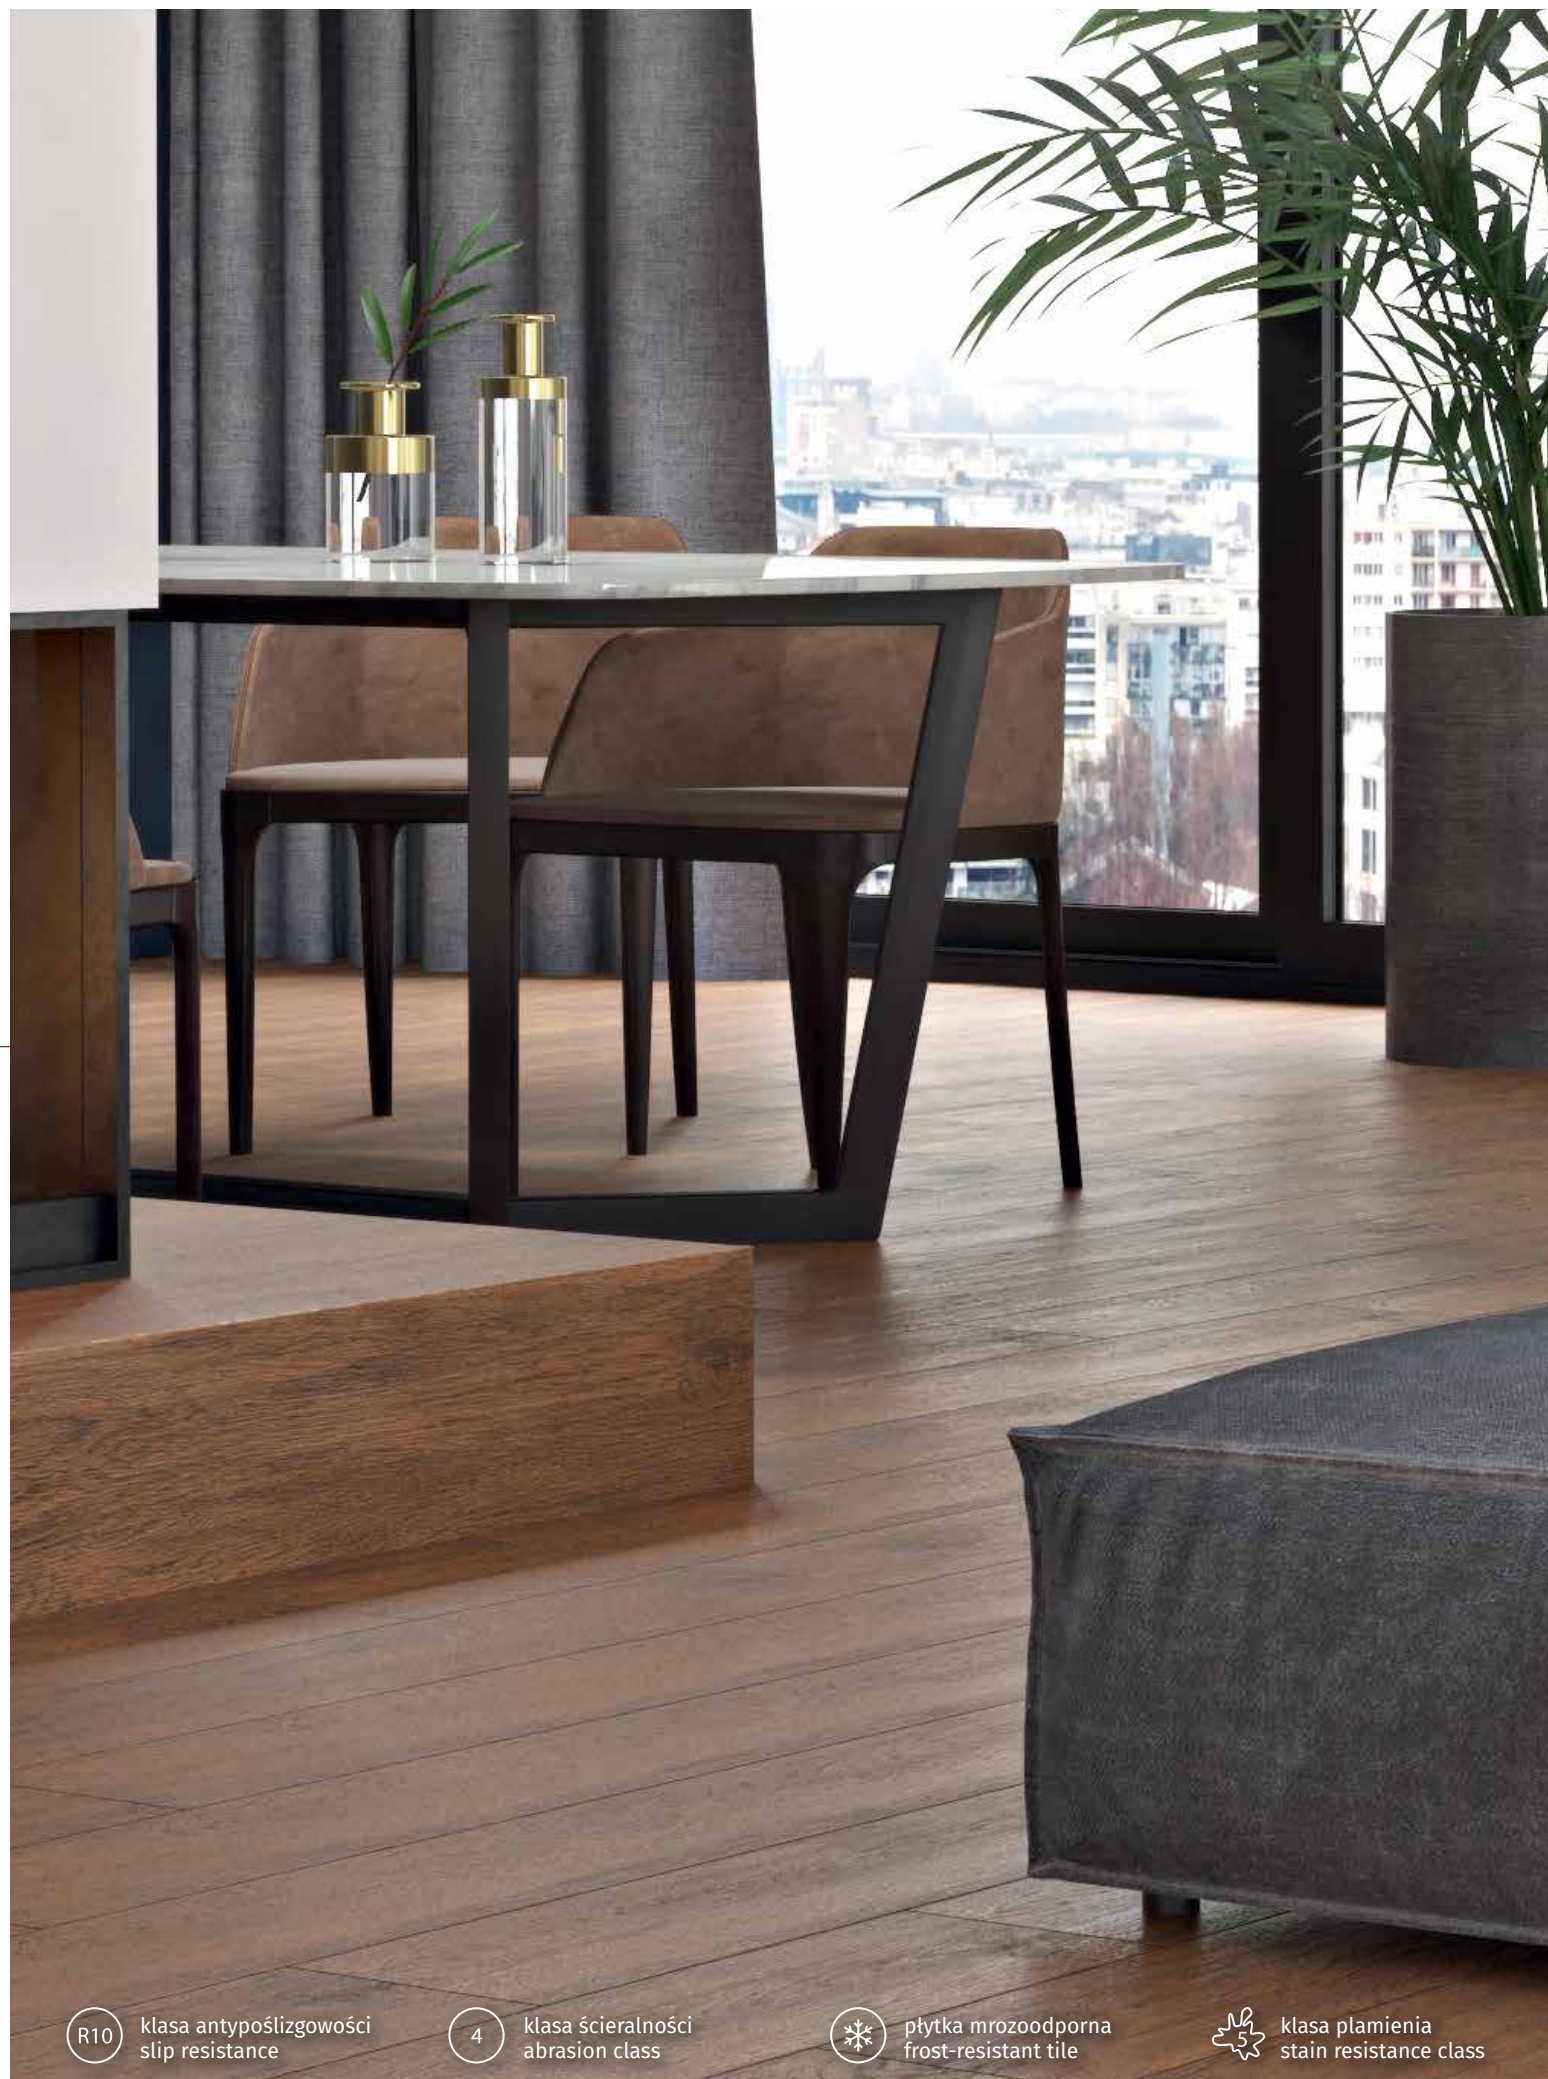

GRAND WOOD PRIME BROWN

nr katalogowy | product ID
OP498-015-1

nr katalogowy | product ID
OP498-021-1

Zastosowanie:
PŁYTKI ŚCIENNE/PŁYTKI PODŁOGOWE
na zewnątrz/wewnątrz

Use:
WALL TILES/FLOOR TILES
indoor/outdoor

perfekcyjne odwzorowanie
perfect reproduction

płytki strukturalna
structural tiles

płytki rektyfikowana
rectified tiles

płytki tonalna
tonal tiles

przystosowana do ogrzewania podłogowego
suitable for floor heating

płytki matowa
matt tiles

gres z barwioną masą
coloured body gres

Prime Brown
Różnorodność „twarzy” płytek w każdym
odcieniu dodaje podłodze naturalności.
W kolekcji minimum 6 „twarzy”.

Prime Brown
The packaging contains wood-like tiles
with a minimum of 6 different patterns
which seamlessly harmonise together.

R10 klasa antypoślizgowości
slip resistance

4 klasa ścieralności
abrasion class

🌨️ płytki mrozoodporna
frost-resistant tile

🔥 klasa plamienia
stain resistance class