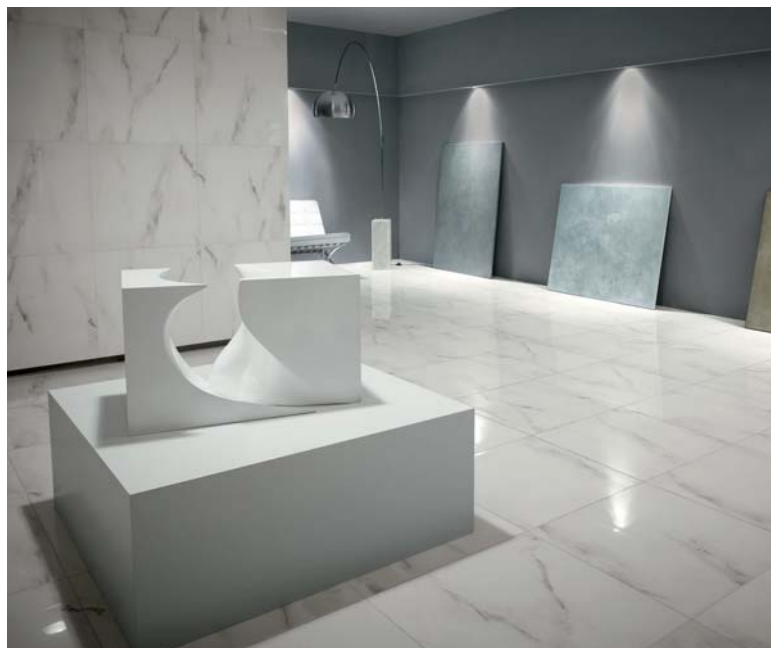

## Carrara classic

**Формат:** 60x60

**Кількість елементів:** 1

**Базові кольори:** білий

**Тип поверхні:** матова

**Технологія:** керамограніт

**Застосування:** для внутрішнього та зовнішнього використання (ванні кімнати, вітальні, тераси)